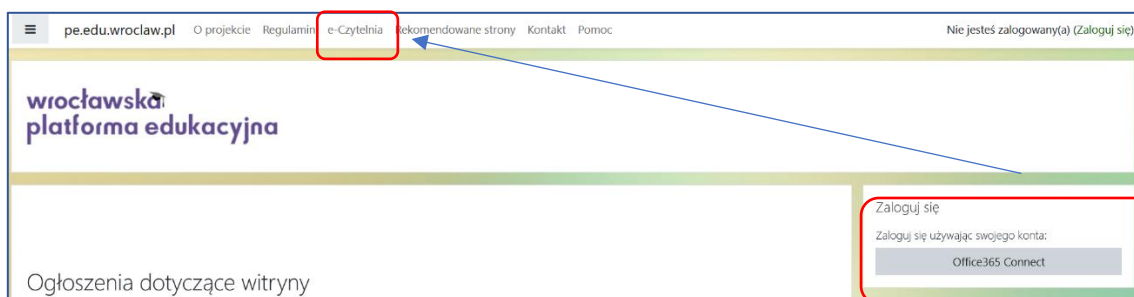

••••••••

Zapisz

Po zalogowaniu postępować dalej jak w punkcie 1.

3. E-Czytelnia – logowanie poprzez Wrocławską Platformę Edukacyjną

<https://pe.edu.wroclaw.pl>

Po zalogowaniu do Wrocławskiej Platformy Edukacyjnej i przejściu do e-Czytelni automatycznie zostaniemy zalogowani na swoje osobiste konto w katalogu online WSBSz/INTEGRO.