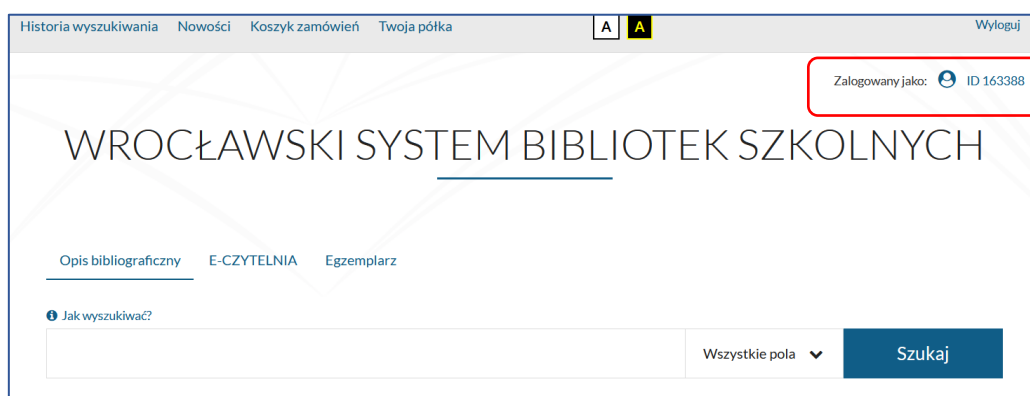

••••••••

Zapisz

Po zalogowaniu postępować dalej jak w punkcie 1.

3. E-Czytelnia – logowanie poprzez Wrocławską Platformę Edukacyjną

<https://pe.edu.wroclaw.pl>

Po zalogowaniu do Wrocławskiej Platformy Edukacyjnej i przejściu do e-Czytelni automatycznie zostaniemy zalogowani na swoje osobiste konto w katalogu online WSBSz/INTEGRO.