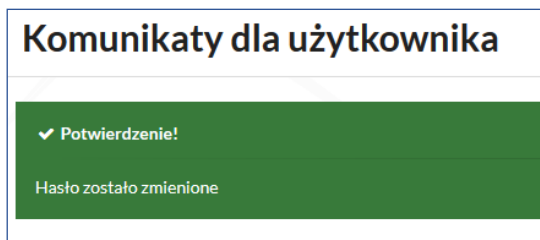

Po zalogowaniu postępować dalej jak w punkcie 1.